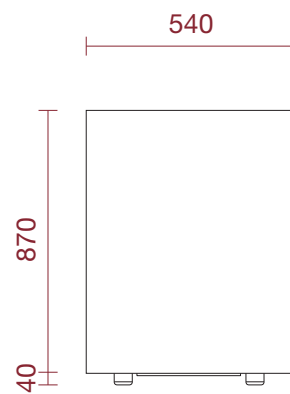

Composizione 2 moduli D - Rivestimento Fit
Composition 2 units D - Fit cladding

Installazione
Installation

Appoggio
Standing

Centrale
Central

METHOD

UNITS

mm

SCALE

1:25