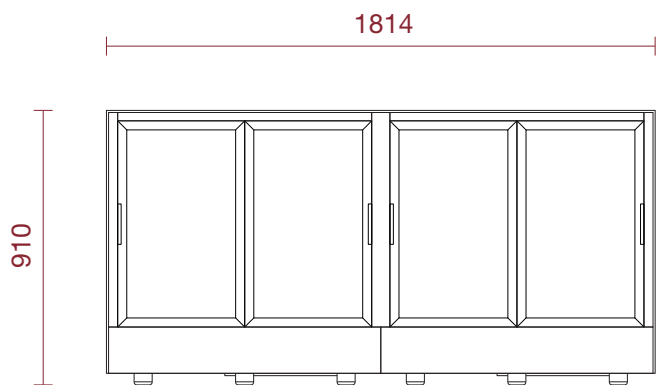

ShoWine

...the best for your Wine

ORIZON SIDE 48

ORIZON SIDE 48

CARATO WINE CABINET è un sistema componibile, che trova spazio in progetti di abitazioni private e locali commerciali. Una ricca collezione di finiture e colori consente di realizzare ambientazioni originali ed esclusive. Esposizione, conservazione e servizio del vino.

Composizione 2 moduli D - Rivestimento Fit
 Composition 2 units D - Fit cladding

Installazione
 Installation

Appoggio
 Standing

Centrale
 Central

METHOD

UNITS

mm

SCALE

1:25

ShoWine

...the best for your Wine

			 0,75 LT						
900 x 515 x 903	69	222	48	39	230 / 50-60Hz	120	1,84	R 600a	Home

SETTING

SET 4 °C

SET 14 °C

SET 4 °C