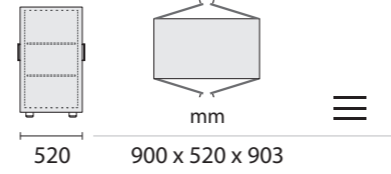

MODULI NEUTRI
Neutral modules

Modulo realizzabile su misura da cm 20 a cm 90
Custom made unit from cm. 20 up to cm. 90