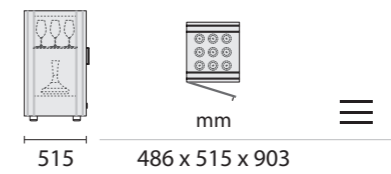

520

mm

900 x 520 x 903

MODULI SALUMERIA

Salami modules

°C
+4 / +18

515

mm

900 x 515 x 903

520

mm

900 x 520 x 903

MODULI CIOCCOLATO

Chocolate modules

°C
+14 / +16

363

mm

900 x 363 x 903

515

mm

900 x 515 x 903

520

mm

900 x 520 x 903

MODULI NEUTRI
Neutral modules

Modulo realizzabile su misura da cm 20 a cm 90
Custom made unit from cm. 20 up to cm. 90

FINISHES

CORNICE LINEARE

Plain frame

FM-CL

COLORS

L01 - L10 - L11 - L20 - L21 - L22 - L23 - L30
L40 - L42 - L50 - L51 - L52 - L53 - LM01 - LM02 - RAL