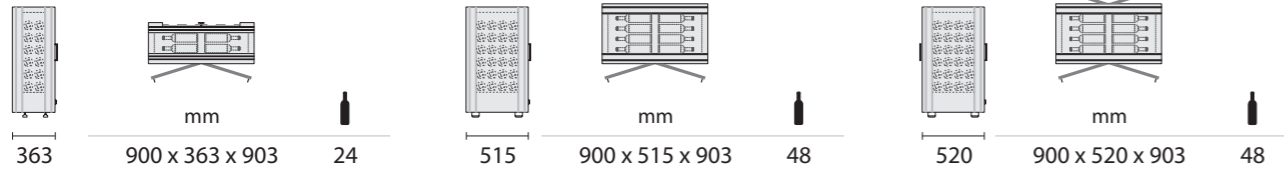

MODULI REFRIGERATI PER VINO

Wine cooling units

°C
+4 / +18

°C
+4 / +18

°C
+4 / +18

Allestimento interno personalizzabile
Custom internal layout

°C
+4 / +18

MODULI GASTRONOMIA

Delicatessen modules

°C
+4 / +18

363

mm

900 x 363 x 903

515

mm

900 x 515 x 903