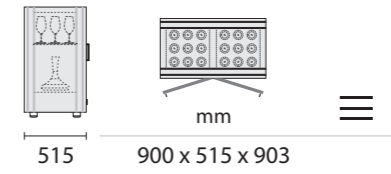

MODULI NEUTRI
Neutral modules

Modulo realizzabile su misura da cm 20 a cm 90
Custom made unit from cm. 20 up to cm. 90