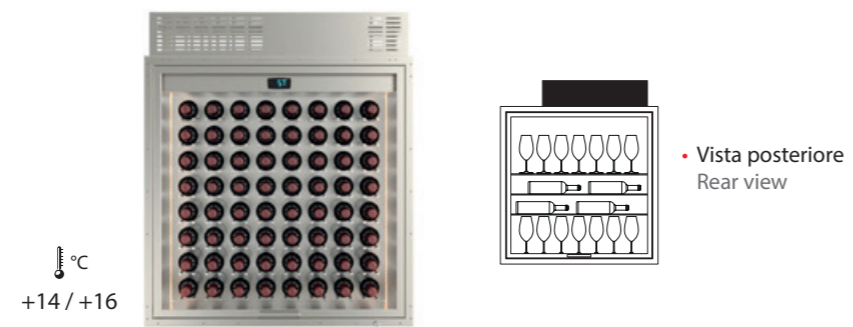

MODULI REFRIGERATI PER VINO - B
Wine cooling units

MODULI NEUTRI
Neutral modules

Modulo realizzabile su misura da cm 20 a cm 90
Custom made unit from cm. 20 up to cm. 90

Con l'utilizzo del modulo "D" è possibile realizzare sia una soluzione tipo banco, utilizzando il rivestimento FIT, sia la soluzione a pensile, utilizzando le cornici. Per realizzare una elegante esposizione enogastronomica, in aggiunta ai moduli per il vino, si possono inserire moduli neutri, salumeria e gastronomia.