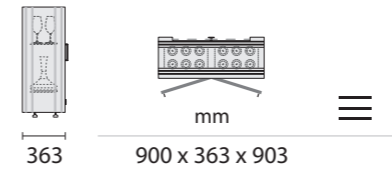

MODULI NEUTRI
Neutral modules

Modulo realizzabile su misura da cm 20 a cm 90
Custom made unit from cm. 20 up to cm. 90