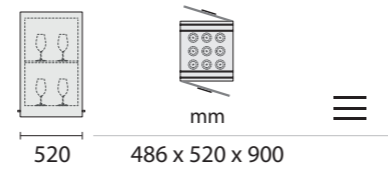

MODULI NEUTRI
Neutral modules

Modulo realizzabile su misura da cm 20 a cm 90
Custom made unit from cm. 20 up to cm. 90