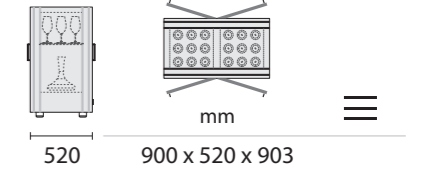

MODULI NEUTRI
Neutral modules

Modulo realizzabile su misura da cm 20 a cm 90
Custom made unit from cm. 20 up to cm. 90