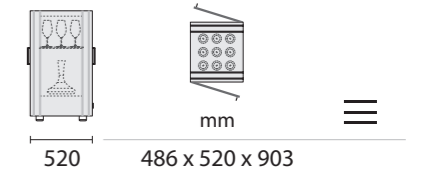

MODULI NEUTRI
Neutral modules

Modulo realizzabile su misura da cm 20 a cm 90
Custom made unit from cm. 20 up to cm. 90