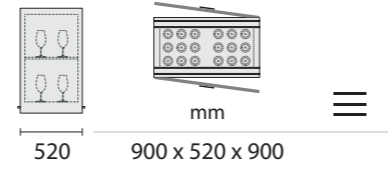

mm

900 x 515 x 1858

520

mm

900 x 520 x 1858

Modulo realizzabile su misura da cm 20 a cm 90
Custom made unit from cm. 20 up to cm. 90

363

mm

900 x 363 x 1858

363

mm

486 x 363 x 1858

515

mm

900 x 515 x 1858

515

mm

486 x 515 x 1858

520

mm

900 x 520 x 1858

520

mm

486 x 520 x 1858

MODULI REFRIGERATI PER VINO - B
Wine cooling units

MODULI NEUTRI
Neutral modules

Modulo realizzabile su misura da cm 20 a cm 90
Custom made unit from cm. 20 up to cm. 90

Con l'utilizzo del modulo "D" è possibile realizzare sia una soluzione tipo banco, utilizzando il rivestimento FIT, sia la soluzione a pensile, utilizzando le cornici. Per realizzare una elegante esposizione enogastronomica, in aggiunta ai moduli per il vino, si possono inserire moduli neutri, salumeria e gastronomia.