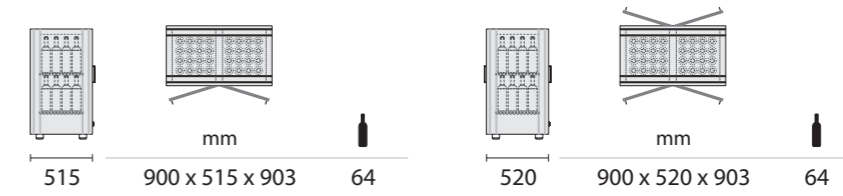

MODULI REFRIGERATI PER VINO

Wine cooling units

°C
+4 / +18

°C
+4 / +18

°C
+4 / +18

Allestimento interno personalizzabile
Custom internal layout

°C
+4 / +18

MODULI GASTRONOMIA

Delicatessen modules

°C
+4 / +18

363

mm

900 x 363 x 903

515

mm

900 x 515 x 903