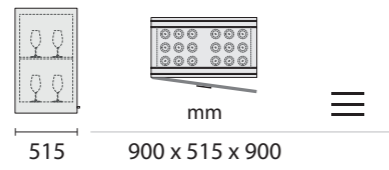

MODULI NEUTRI
Neutral modules

Modulo realizzabile su misura da cm 20 a cm 90
Custom made unit from cm. 20 up to cm. 90