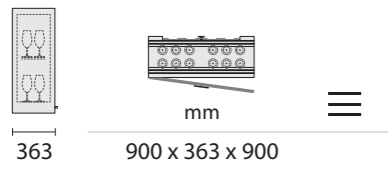

MODULI NEUTRI
Neutral modules

Modulo realizzabile su misura da cm 20 a cm 90
Custom made unit from cm. 20 up to cm. 90