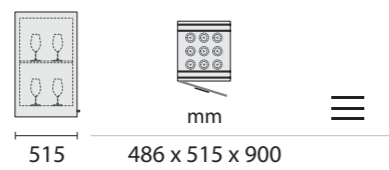

MODULI NEUTRI
Neutral modules

Modulo realizzabile su misura da cm 20 a cm 90
Custom made unit from cm. 20 up to cm. 90