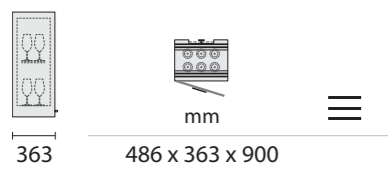

MODULI NEUTRI
Neutral modules

Modulo realizzabile su misura da cm 20 a cm 90
Custom made unit from cm. 20 up to cm. 90