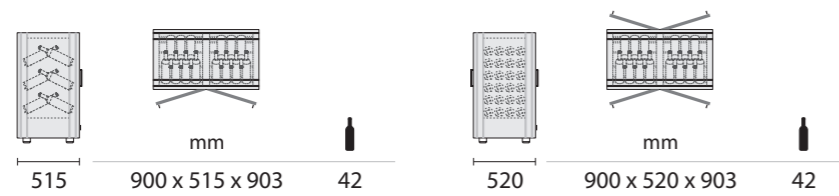

MODULI REFRIGERATI PER VINO

Wine cooling units

°C
+4 / +18

°C
+4 / +18

°C
+4 / +18

Allestimento interno personalizzabile
Custom internal layout

°C
+4 / +18

MODULI GASTRONOMIA

Delicatessen modules

°C
+4 / +18

363

mm

900 x 363 x 903

515

mm

900 x 515 x 903