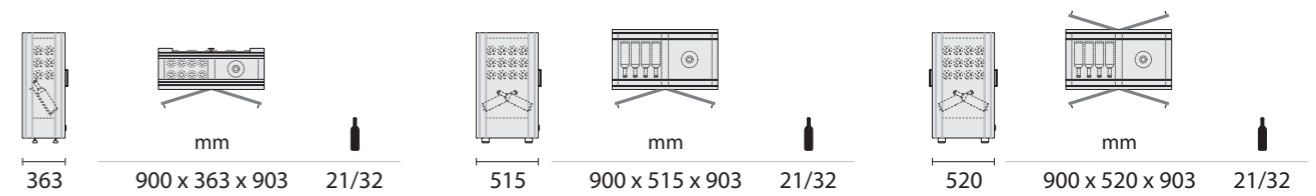

MODULI REFRIGERATI PER VINO

Wine cooling units

°C
+4 / +18

°C
+4 / +18

°C
+4 / +18

Allestimento interno personalizzabile
Custom internal layout

°C
+4 / +18

MODULI GASTRONOMIA

Delicatessen modules

°C
+4 / +18

363

mm

900 x 363 x 903

515

mm

900 x 515 x 903