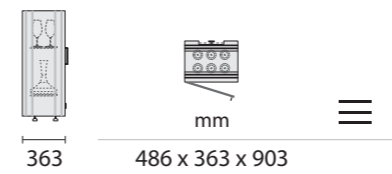

MODULI NEUTRI
Neutral modules

Modulo realizzabile su misura da cm 20 a cm 90
Custom made unit from cm. 20 up to cm. 90