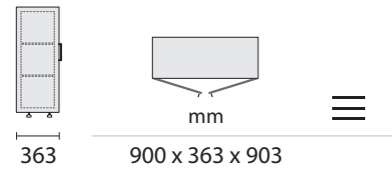

MODULI NEUTRI
Neutral modules

Modulo realizzabile su misura da cm 20 a cm 90
Custom made unit from cm. 20 up to cm. 90